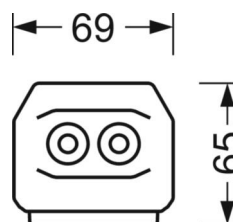

Ссылка	LED 10000lm 865
ηLB	100 %
Φ ↓/↑	98 % / 2 %
UGR поп./вдоль	21.7 / 22.1