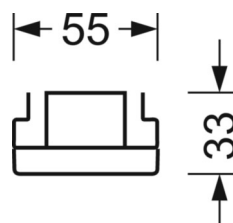

Оптика

Оснастка	LED, цветопередача/оттенок света CRI ≥ 80 / 6500K
Допуск для координаты цветности (MacAdam)	3SDCM
Фотобиологическая безопасность (светильник)	RG1
Номинальный световой поток	9815lm
Срок службы LED	50000h L80/B10 (Tq 25°C)
светоотдача светильников	141lm/W
Угол излучения	95° (C0) / 95° (C90)
UGR поп./вдоль	21.7 / 22.1

DEEP-LINK

<https://www.regiolux.de/ru/article/19412004180>

Ссылка	LED 10000lm 865
ηLB	100 %
Φ ↓/↑	98 % / 2 %
UGR поп./вдоль	21.7 / 22.1

Механика

цвет корпуса	белый стандартный для электротехники RAL 9016
--------------	---

размеры (LxWxH/DxH)	1531mm x 55mm x 33mm
---------------------	----------------------

вес (нетто)	1.9kg
-------------	-------

Вид монтажа	сборка трековых систем, световая структура
-------------	--

размеры

L	1531 mm	Длина
В	55 mm	Ширина
н	33 mm	Высота