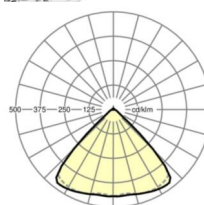

параметры

номер заказа	19412004180
код EAN	4020863398263
номер таможенного тарифа	94051190
Знак прохождения контроля	IP 64, класс защиты I, ENEC10 VDE, F, D, HACCP DIN10500/Food/IFS-пригодность для применения/BRC, Indoor, CE
Степень ударопрочности IK	IK03 (-20°C bis 25°C)
Температура окружения	ta -20°C в 25°C
Гарантийный срок	5 лет
Государственные программы поддержки	BEG - государственные субсидии для энергосберегающих зданий (действительна только для Германии)

электротехника

Балласт	Электронный драйвер (1 штука)
Мощность системы	70W
сетевое напряжение	230V/50Hz
автоматический предохранитель (пусковой ток)	10 штук/B10, 16 штук/B16, 10 штук/C10, 16 штук/C16
класс энергосбережения/Источник света	D

Оптика

Оснастка	LED, цветопередача/оттенок света CRI ≥ 80 / 6500K
Допуск для координаты цветности (MacAdam)	3SDCM
Фотобиологическая безопасность (светильник)	RG1
Номинальный световой поток	9815lm
Срок службы LED	50000h L80/B10 (Tq 25°C)
светоотдача светильников	141lm/W
Угол излучения	95° (C0) / 95° (C90)
UGR поп./вдоль	21.7 / 22.1

DEEP-LINK

<https://www.regiolux.de/ru/article/19412004180>